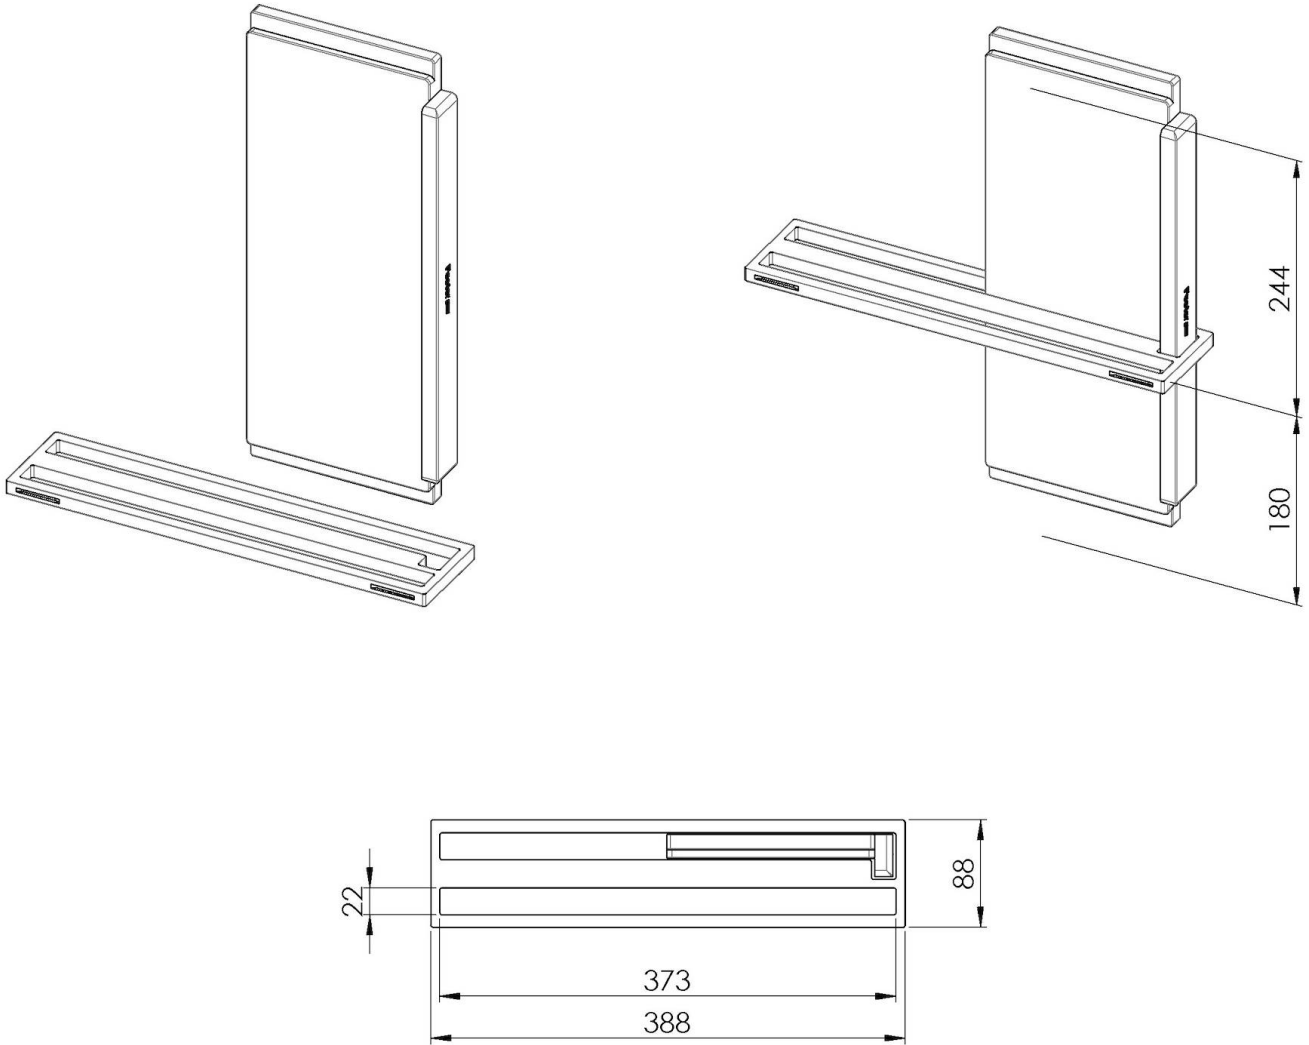

Kit "I"

Tabla de corte de madera Iroko

Accesorios para canales equipados

Código: 8100 707

DETALLES

Accesorios para canales equipados	Kit multifunción
Tipología	Slim
Dimensiones	38 x 8,8 cm
Longitud	1 unidad - Slim
Clave de lectura para los accesorios.	Las longitudes de los canales y accesorios se indican en "unidades", para la composición la suma de las "unidades" de los accesorios debe corresponder a la longitud en "unidades" del canal.
Notas:	Dentro del espacio libre pueden colocarse las siguientes rejillas: 8100 602 Milanello

DIBUJOS TÉCNICOS

8100 707

1 x supporto black / 1 x black support
1 x tagliere iroko 8644 105 / 1 x iroko cutting board 8644 105

ACCESORIOS OPCIONALES

Rejillas Black Milanello

8100 602